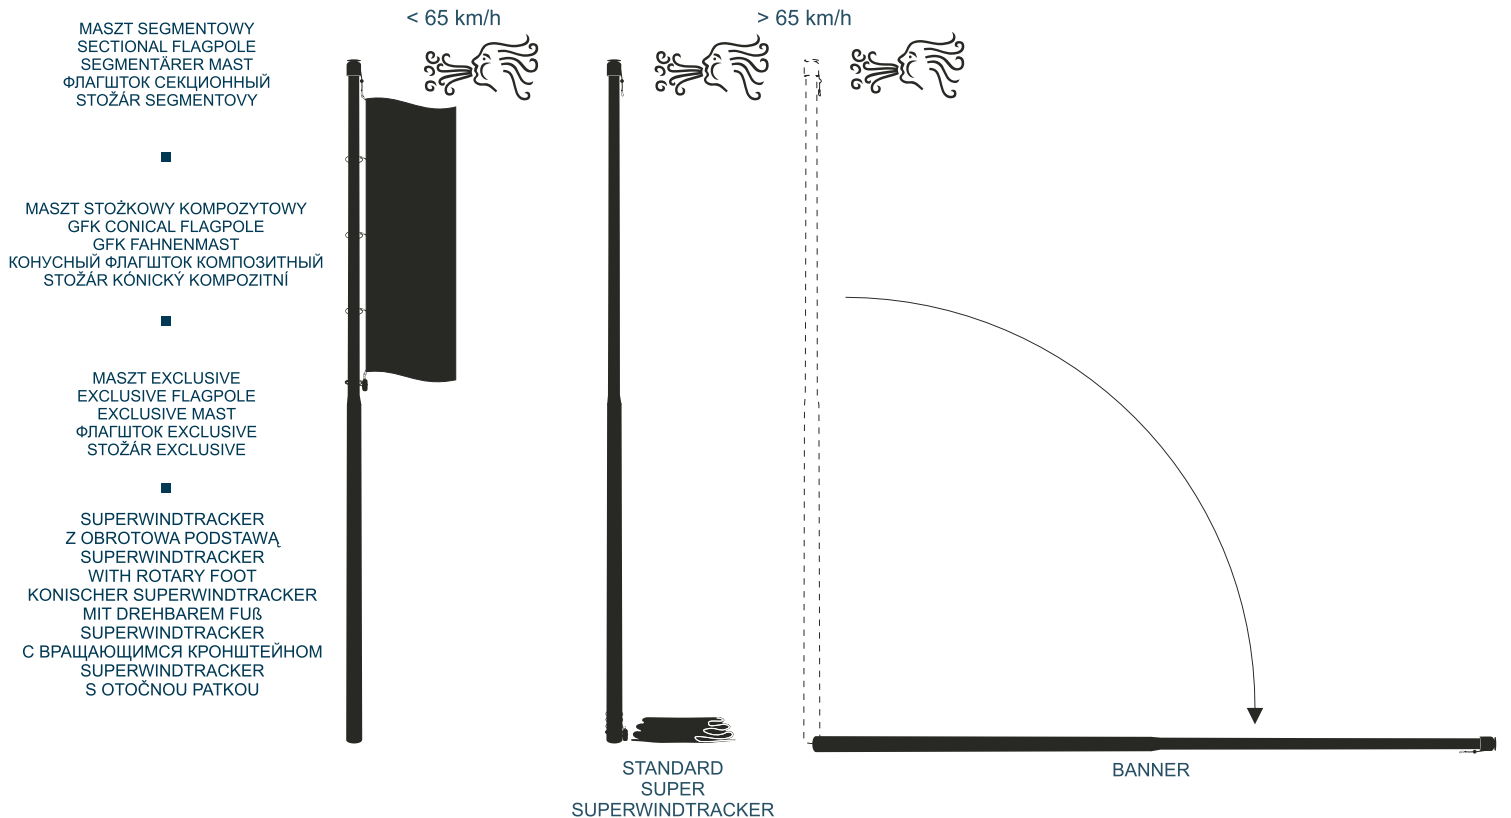

INSTRUKCJA EKSPONOWANIA FLAGI

DOPUSZCZALNE PRĘDKOŚCI WIATRU / MAXIMAL ALLOWABLE WIND SPEED MAXIMALE WINDSTÄRKEN / ДОПУСКАЕМАЯ СКОРОСТЬ ВЕТРА PŘÍPUSTNÁ RYCHLOST VĚTRU

SUGEROWANE WIELKOŚCI FLAG / SUGGESTED FLAGS SIZES EMPFOHLENE FAHNENGRÖßEN / РЕКОМЕНДУЕМЫЕ РАЗМЕРЫ ФЛАГ DOPORUČENÁ VELIKOST VLAJKY

5-8 m

MASZT SEGMENTOWY
SECTIONAL FLAGPOLE
SEGMENTÄRER MAST
ФЛАГШТОК СЕКЦИОННЫЙ
STOŽÁR SEGMENTOVÝ

MASZT EXCLUSIVE (75/93/101 mm)
EXCLUSIVE FLAGPOLE (75/93/101 mm)
EXCLUSIVE MAST (75/93/101 mm)
ФЛАГШТОК EXCLUSIVE (75/93/101 mm)
STOŽÁR EXCLUSIVE (75/93/101 mm)

6-9 m

MASZT STOŹKOWY KOMPOZYTOWY
GFK CONICAL FLAGPOLE
GFK FAHNENMAST
КОНУСНЫЙ ФЛАГШТОК КОМПОЗИТНЫЙ
STOŽÁR KÓNICKÝ KOMPOZITNÍ

9 -12 m

MASZT SEGMENTOWY
SECTIONAL FLAGPOLE
SEGMENTÄRER MAST
ФЛАГШТОК СЕКЦИОННЫЙ
STOŽÁR SEGMENTOVÝ

9-12 m

MASZT EXCLUSIVE (101 mm)
EXCLUSIVE FLAGPOLE (101 mm)
EXCLUSIVE MAST (101 mm)
ФЛАГШТОК EXCLUSIVE (101 mm)
STOŽÁR EXCLUSIVE (101 mm)

10-12 m

MASZT STOŹKOWY KOMPOZYTOWY
GFK CONICAL FLAGPOLE
GFK FAHNENMAST
КОНУСНЫЙ ФЛАГШТОК КОМПОЗИТНЫЙ
STOŽÁR KÓNICKÝ KOMPOZITNÍ