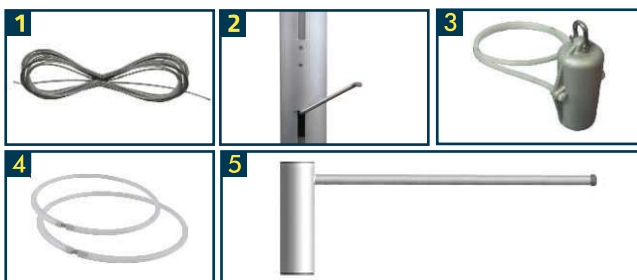

DOSTĘPNE AKCESORIA

available accessories

ZWIĘCZENIA finials	WAGA [kg] weight [kg]
1 Alutop - płaski daszek Alutop - flat top	0,06

MOCOWANIE / WCIĄGANIE FLAGI halyard system	WAGA [kg] weight [kg]
1 pętla linowa steel rope	0,02 /m
2 mechanizm korbowy crank system	0,086
3 obciążnik flag weight	1,3
4 opaska tworzywowa plastic bands	0,034
5 tuleja obrotowa z ramieniem (dla 75mm i 93mm) rotating sleeve with banner arm (for 75mm and 93mm)	2,6 / 3,4