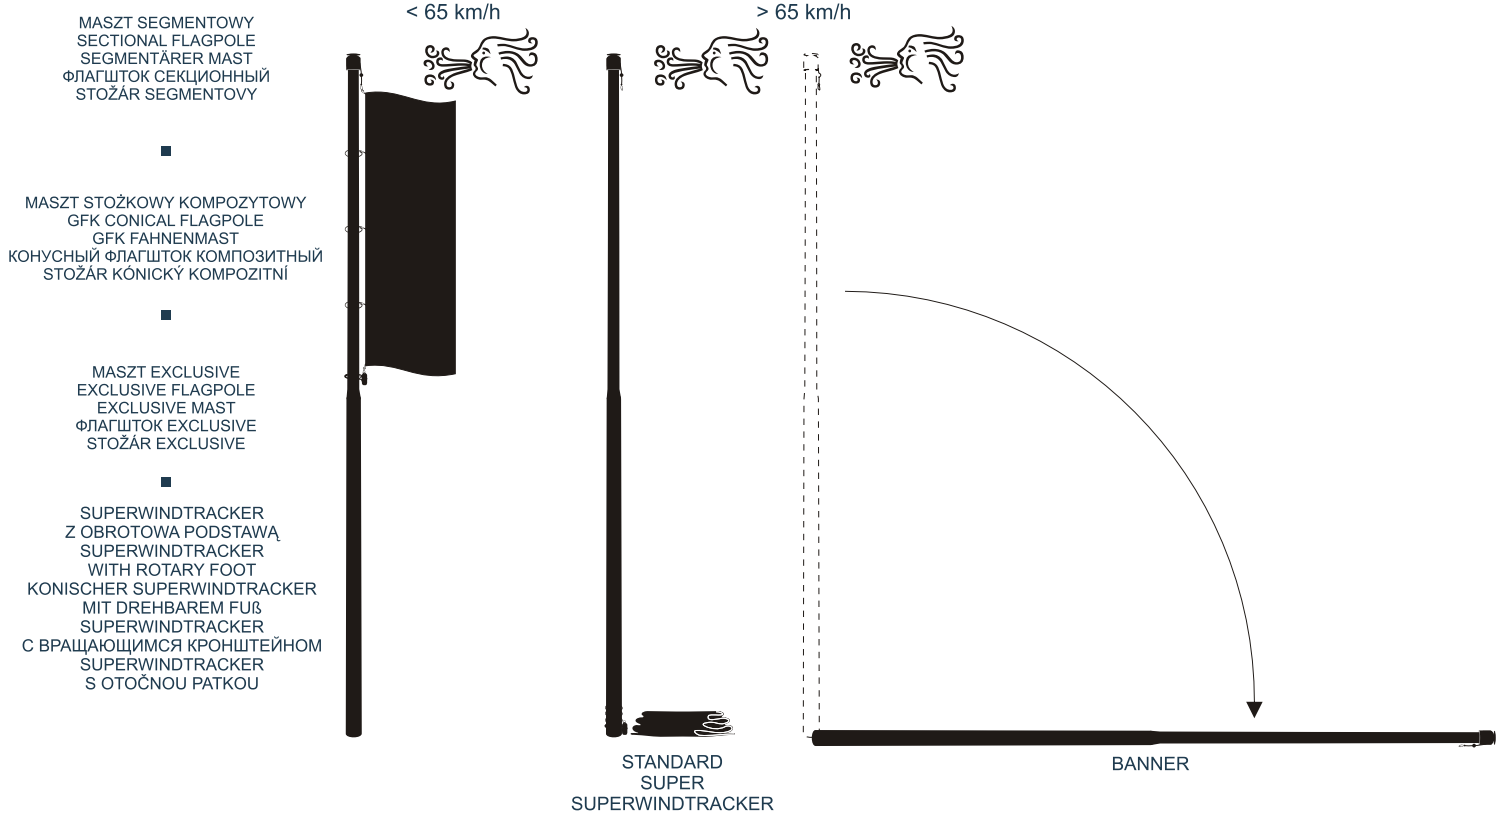

**DOPUSZCZALNE PRĘDKOŚCI WIATRU / MAXIMAL ALLOWABLE WIND SPEED
MAXIMALE WINDSTÄRKEN / ДОПУСКАЕМАЯ СКОРОСТЬ ВЕТРА
PŘÍPUSTNÁ RYCHLOST VĚTRU**

**SUGEROWANE WIELKOŚCI FLAG / SUGGESTED FLAGS SIZES
EMPFOHLENE FAHNENGRÖßEN / РЕКОМЕНДУЕМЫЕ РАЗМЕРЫ ФЛАГ
DOPORUČENÁ VELIKOST VLAJKY**

5-8 m

MASZT SEGMENTOWY
SECTIONAL FLAGPOLE
SEGMENTÄRER MAST
ФЛАГШТОК СЕКЦИОННЫЙ
STOŽÁR SEGMENTOVÝ

MASZT EXCLUSIVE (75/93/101 mm)
EXCLUSIVE FLAGPOLE (75/93/101 mm)
EXCLUSIVE MAST (75/93/101 mm)
ФЛАГШТОК EXCLUSIVE (75/93/101 mm)
STOŽÁR EXCLUSIVE (75/93/101 mm)

9-12 m

MASZT SEGMENTOWY
SECTIONAL FLAGPOLE
SEGMENTÄRER MAST
ФЛАГШТОК СЕКЦИОННЫЙ
STOŽÁR SEGMENTOVÝ

9-10 m

MASZT EXCLUSIVE (93 mm)
EXCLUSIVE FLAGPOLE (93 mm)
EXCLUSIVE MAST (93 mm)
ФЛАГШТОК EXCLUSIVE (93 mm)
STOŽÁR EXCLUSIVE (93 mm)

9-12 m

MASZT EXCLUSIVE (101 mm)
EXCLUSIVE FLAGPOLE (101 mm)
EXCLUSIVE MAST (101 mm)
ФЛАГШТОК EXCLUSIVE (101 mm)
STOŽÁR EXCLUSIVE (101 mm)

SUPERWINDTRACKER
Z OBROTOWA PODSTAWĄ
SUPERWINDTRACKER
WITH ROTARY FOOT
KONISCHER SUPERWINDTRACKER
MIT DREHBAREM FUß
SUPERWINDTRACKER
С ВРАЩАЮЩИМСЯ КРОНШТЕЙНОМ
SUPERWINDTRACKER
S OTOČNOU PATKOU